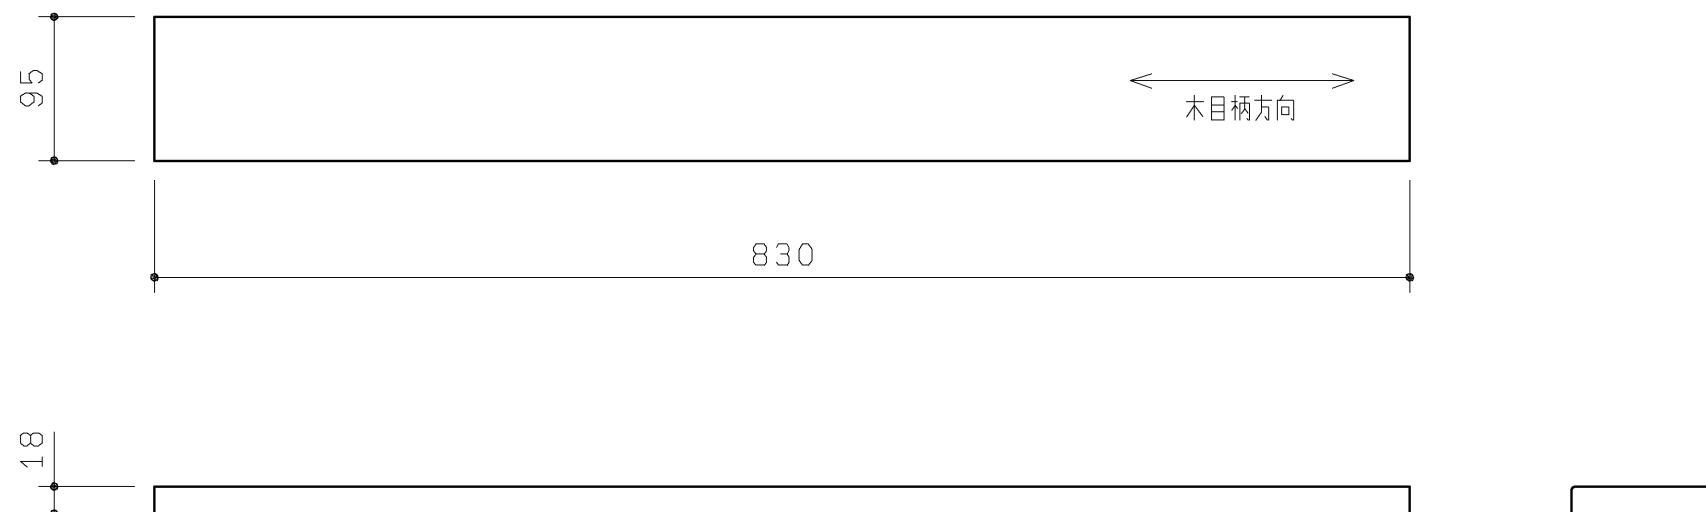

品番	表面色
UGKR01B#NW1	ホワイト
UGKR01B#EL	ライトウッドN
UGKR01B#MW	ダルフラウン
UGKR01B#EW	ホワイトウッド
UGKR01B#EM	ミディアムウッドN

材質：木質+シート貼り

TOTO		第三角法	単位 mm	名称 カウンター
製図 齊田	検図 武藤 中尾	日付 19. 12. 02	尺度 1 : 5	品番 UGKR01B#
備考				図番